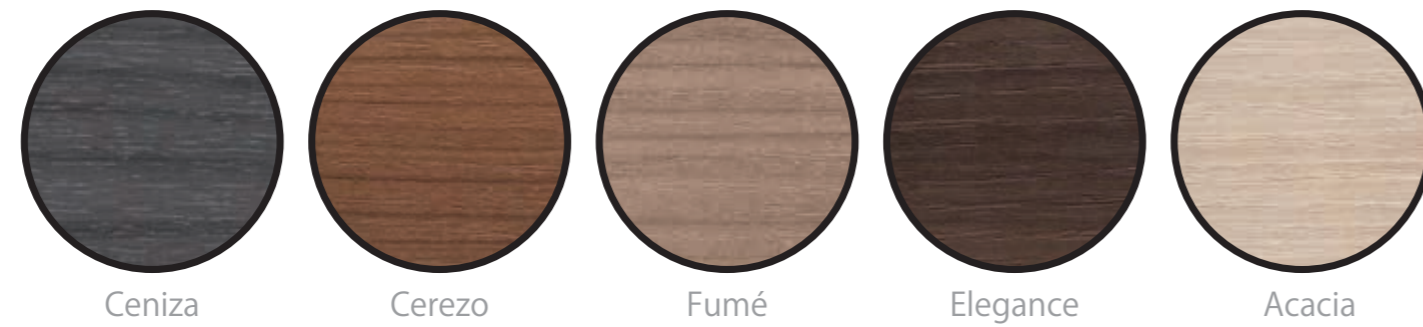

Serie Naturmel 19 mm.

Ceniza

Cerezo

Fumé

Elegance

Acacia